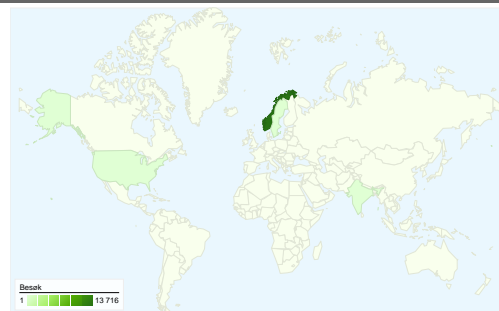

Kartoverlegg

Toppinnhold

Side	Sidevisninger	prosent besøk
/	16 712	31,70 %
/?fb_xd_fragment=	2 414	4,58 %
/bildegalleri/	1 918	3,64 %
/category/events/	1 221	2,32 %
/fossetangen/	1 059	2,01 %