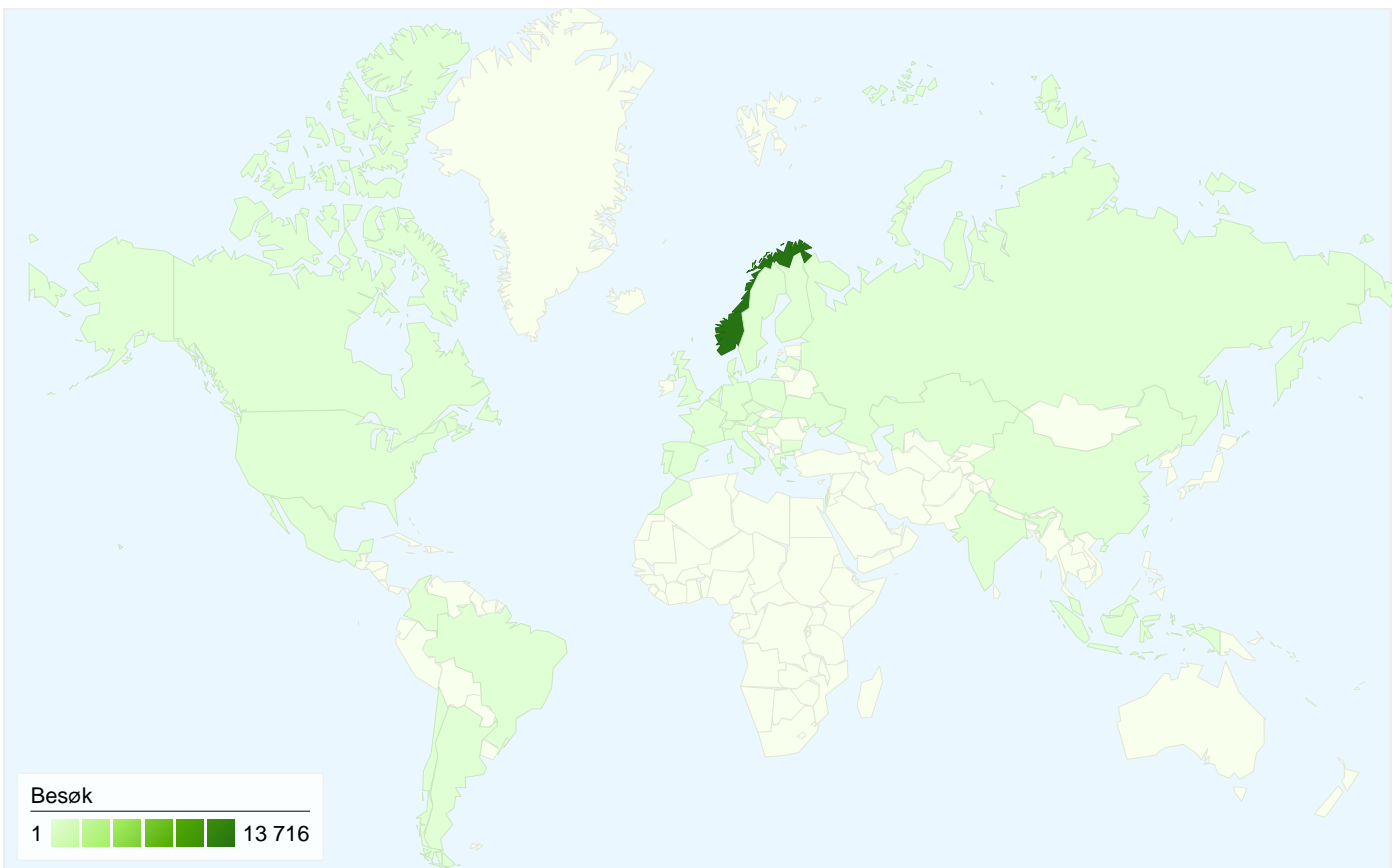

## 4 584 personer besøkte dette nettstedet

 14 105 Besøk

 4 584 Absolutt unike besøkende

 52 712 Sidevisninger

 3,74 Gjennomsnittlig antall sidevisninger

 00:02:27 Tid på nettsted

 41,63 % Fluktfrekvens

 30,41 % Nye besøk

1 – 10 av 1 803

Sider på dette nettstedet ble vist totalt 52 712 ganger

 52 712 Sidevisninger

 36 878 Unike visninger

 41,63 % Transittstoppfrekvens

## 14 105 besøk kom fra 38 land/territorier