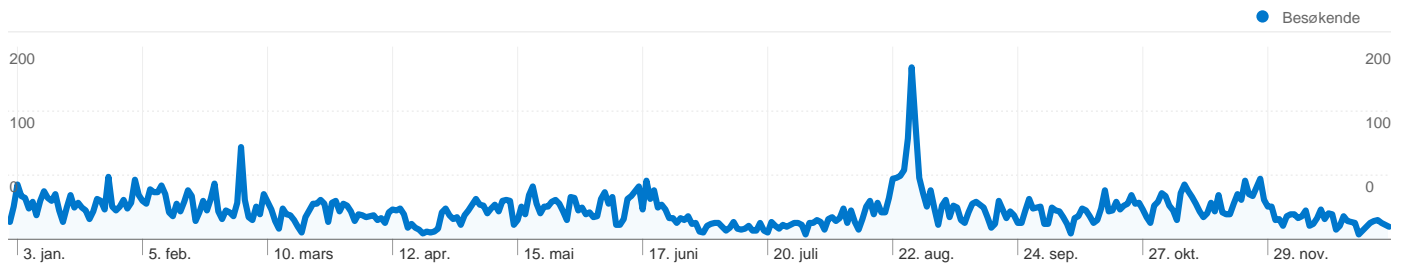

## Toppinnhold

Side	Sidevisninger	prosent besøk
/	16 712	31,70 %
/?fb_xd_fragment=	2 414	4,58 %
/bildegalleri/	1 918	3,64 %
/category/events/	1 221	2,32 %
/fossetangen/	1 059	2,01 %

## Alle trafikklider sendte til sammen 14 105 besøk

 36,55 % Direkte trafikk

 15,74 % Henvisningsnettsteder

 28,83 % Søkemotorer

■ Direkte trafikk	5 156,00 (36,55 %)
■ Søkemotorer	4 067,00 (28,83 %)
■ Henvisningsnettsteder	2 220,00 (15,74 %)
■ Andre	2 662 (18,87 %)

## Vanligste trafikklider

Kilder	Besøk	prosent besøk	Søkeord	Besøk	prosent besøk
(direct) ((none))	5 156	36,55 %	selfors ul	805	19,79 %
google (organic)	3 386	24,01 %	selfors	267	6,57 %
twitterfeed (facebook)	1 709	12,12 %	fossetangen	155	3,81 %
twitterfeed (twitter)	953	6,76 %	selfors ungdomslag	146	3,59 %
facebook.com (referral)	742	5,26 %	selfors.com	134	3,29 %

## 4 584 personer besøkte dette nettstedet

 14 105 Besøk

 4 584 Absolutt unike besøkende

 52 712 Sidevisninger

 3,74 Gjennomsnittlig antall sidevisninger

 00:02:27 Tid på nettsted

 41,63 % Fluktfrekvens

 30,41 % Nye besøk