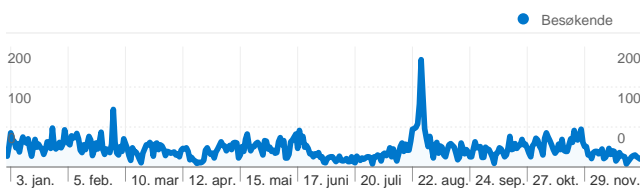

Oversikt over besøkende

Besøkende
4 584