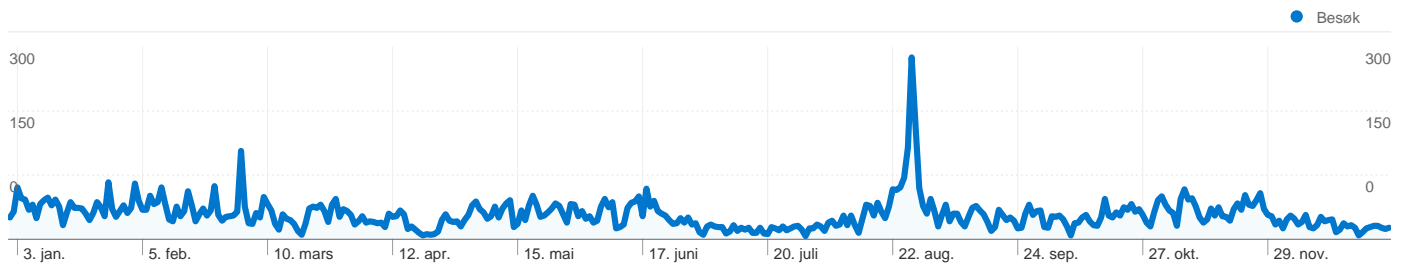

Alle trafikklider sendte til sammen 14 105 besøk

36,55 % Direkte trafikk

15,74 % Henvisningsnettsteder

28,83 % Søkemotorer

■ Direkte trafikk	5 156,00 (36,55 %)
■ Søkemotorer	4 067,00 (28,83 %)
■ Henvisningsnettsteder	2 220,00 (15,74 %)
■ Andre	2 662 (18,87 %)

Vanligste trafikklider

Kilder	Besøk	prosent besøk	Søkeord	Besøk	prosent besøk
(direct) ((none))	5 156	36,55 %	selfors ul	805	19,79 %
google (organic)	3 386	24,01 %	selfors	267	6,57 %
twitterfeed (facebook)	1 709	12,12 %	fossetangen	155	3,81 %
twitterfeed (twitter)	953	6,76 %	selfors ungdomslag	146	3,59 %
facebook.com (referral)	742	5,26 %	selfors.com	134	3,29 %