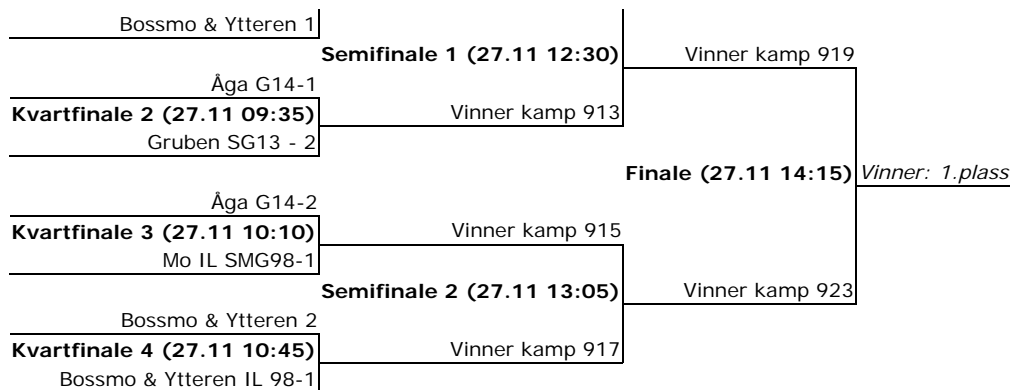

2605	Bossmo & Ytteren IL 98-1	- Selfors UL 3	5 - 2	H
2602	Åga G14-1	- Selfors UL 3	12 - 2	H
2600	Mo IL SMG98-2	- Selfors UL 3	4 - 2	H
2607	Gruben SG14 - 2	- Selfors UL 3	8 - 3	H

Tabell	S	V	U	T	MÅL	+/-	P
Åga G14-1	4	4	0	0	41:5	+36	12
Bossmo & Ytteren IL 98-1	3	0	0	1	16:19	-3	9
Gruben SG14 - 2	4	2	0	2	17:23	-6	6
Mo IL SMG98-2	4	1	0	3	9:16	-7	3
Selfors UL 3	4	0	0	4	9:29	-20	0

G13/14 - Pulje 4

2618	Bossmo & Ytteren 2	- Selfors UL 1	7 - 0	H
2621	Gruben SG13 - 2	- Selfors UL 1	14 - 0	H
2617	Utskarpen 2	- Selfors UL 1	5 - 1	H

Tabell	S	V	U	T	MÅL	+/-	P
Bossmo & Ytteren 2	3	3	0	0	25:3	+22	9
Gruben SG13 - 2	3	2	0	1	26:6	+20	6
Utskarpen 2	3	1	0	2	10:27	-17	3
Selfors UL 1	3	0	0	3	1:26	-25	0

Sluttspill

911	Kvartfinale 1	Selfors UL 2	- Bossmo & Ytteren 1	27.11 - 09:00	Bane 5 Ranasmia / Stålhal...
-----	---------------	--------------	----------------------	---------------	------------------------------

Sluttspilltre

Selfors UL 2	
Kvartfinale 1 (27.11 09:00)	Vinner kamp 911

Klasse J08 - MINIJENTER 2003

J08 - Pulje 1

2583	Åga J8	- Selfors UL	27.11 - kl. 09:40	Bane 4 Trollfjell / Stålhal...
2587	Selfors UL	- Åga J7	27.11 - kl. 10:40	Bane 1 Dolly Dimple / Stålhal...
2584	Åga J7	- Selfors UL	27.11 - kl. 11:40	Bane 4 Trollfjell / Stålhal...
2588	Stålkam minijenter J07	- Selfors UL	27.11 - kl. 12:40	Bane 4 Trollfjell / Stålhal...
2585	Stålkam minijenter J08	- Selfors UL	27.11 - kl. 12:40	Bane 1 Dolly Dimple / Stålhal...
2579	Åga J8	- Selfors UL	27.11 - kl. 13:20	Bane 2 Rema Ranenget / Stålhal...
2580	Selfors UL	- Stålkam minijenter J07	27.11 - kl. 13:40	Bane 3 BM Wulfsberg / Stålhal...
2582	Stålkam minijenter J08	- Selfors UL	27.11 - kl. 14:00	Bane 2 Rema Ranenget / Stålhal...